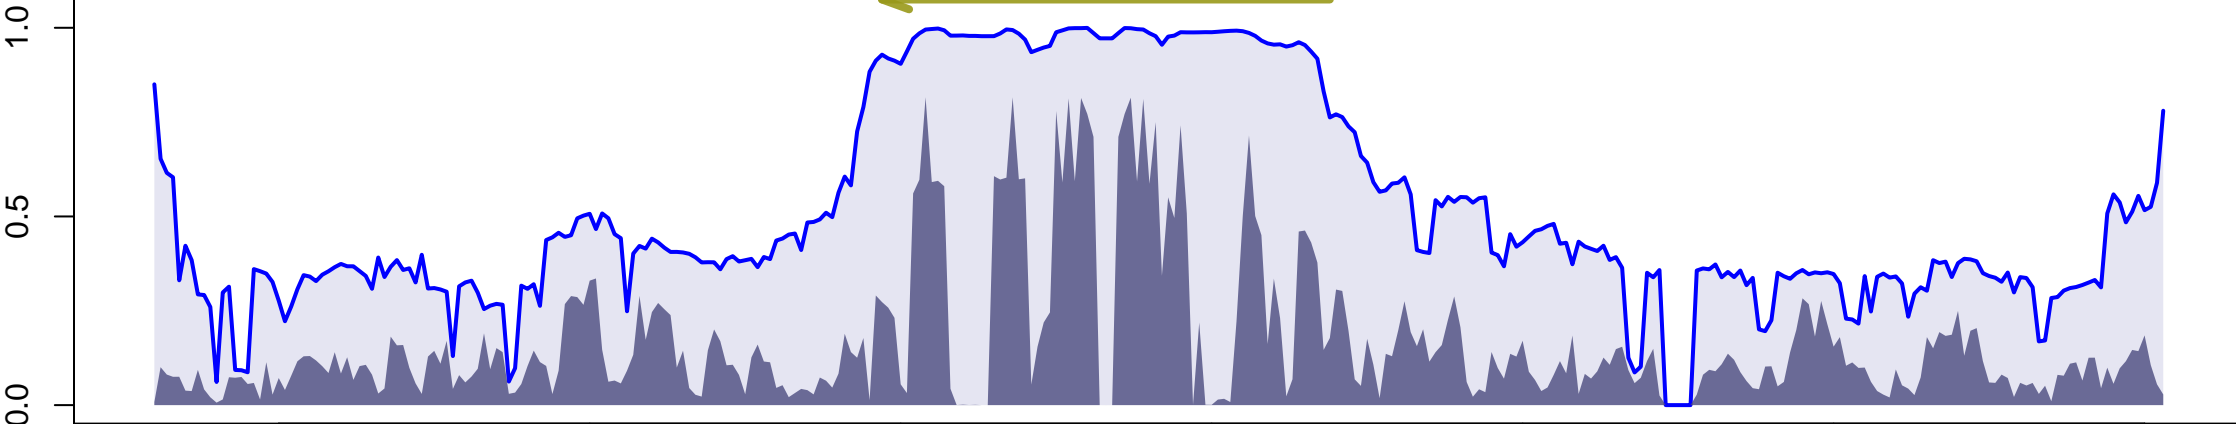

2R:locus421

2460000      2460050      2460100      2460150      2460200      2460250      2460300